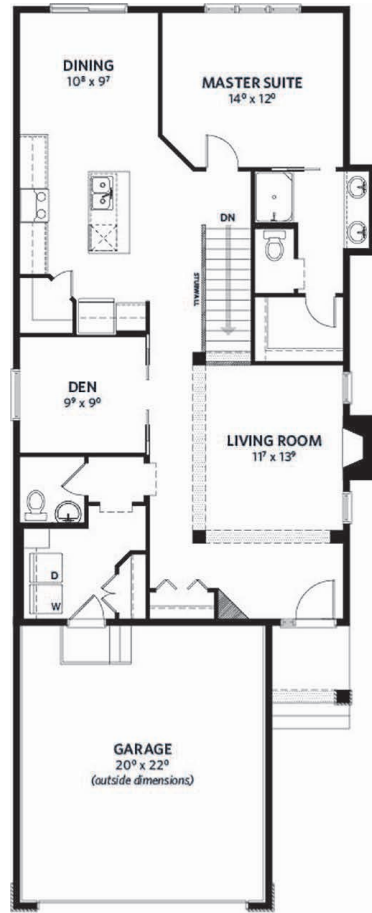

234 LEGACY HEIGHTS SE |  3 |  2.5

THE CRESWELL

1272 + 951 sqft

THE CRESSWELL

234 LEGACY HEIGHTS SE | 3 | 2.5

1272 + 951sqft

1272 SQFT
MAIN

951 SQFT
LOWER