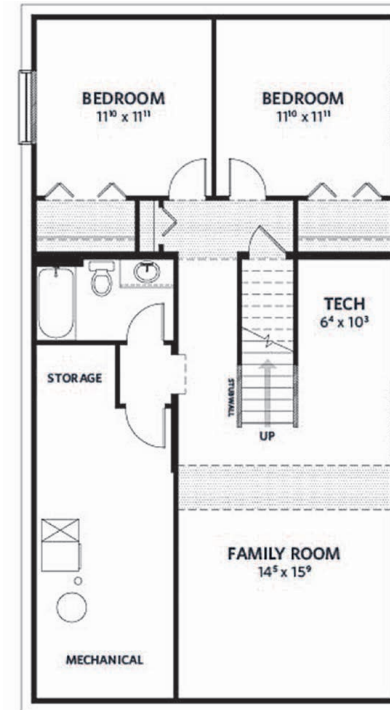

234 LEGACY HEIGHTS SE |  3 |  2.5

THE CRESWELL

1272 + 951 sqft

THE CRESSWELL

234 LEGACY HEIGHTS SE | 3 | 2.5

1272 + 951sqft

1272 SQFT
MAIN

951 SQFT
LOWER