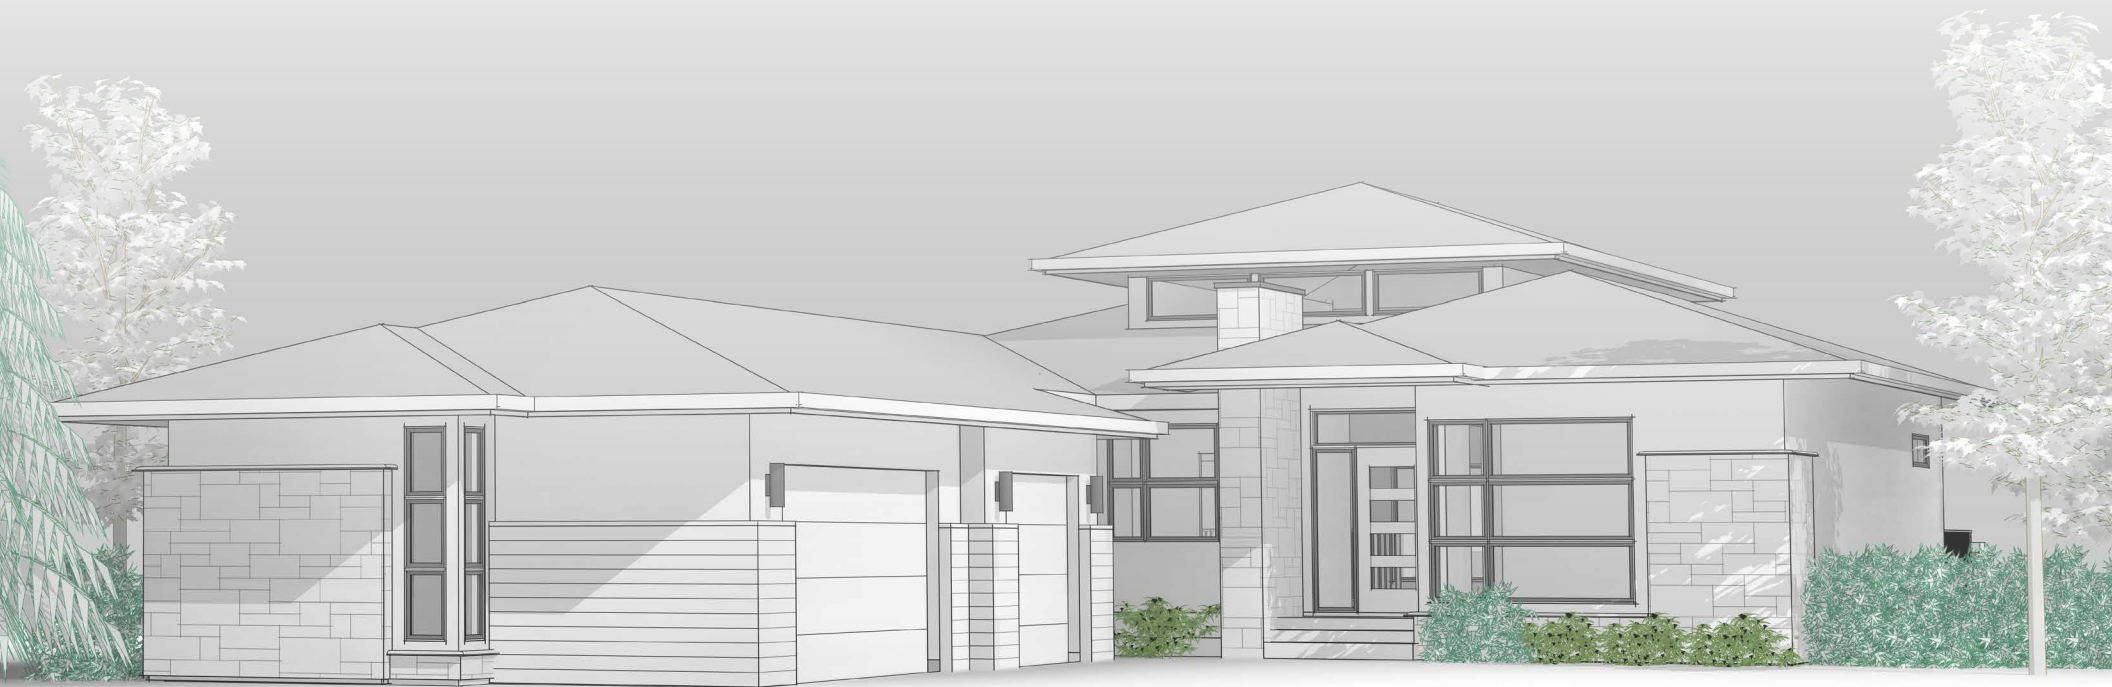

# THE KIMBER

Bungalow

2243 *sqft*

# THE KIMBER

2243 sqft | 1 bedroom, 1.5 baths

2243 SQFT  
**MAIN** 

1881 SQFT  
*Optional* **LOWER** 