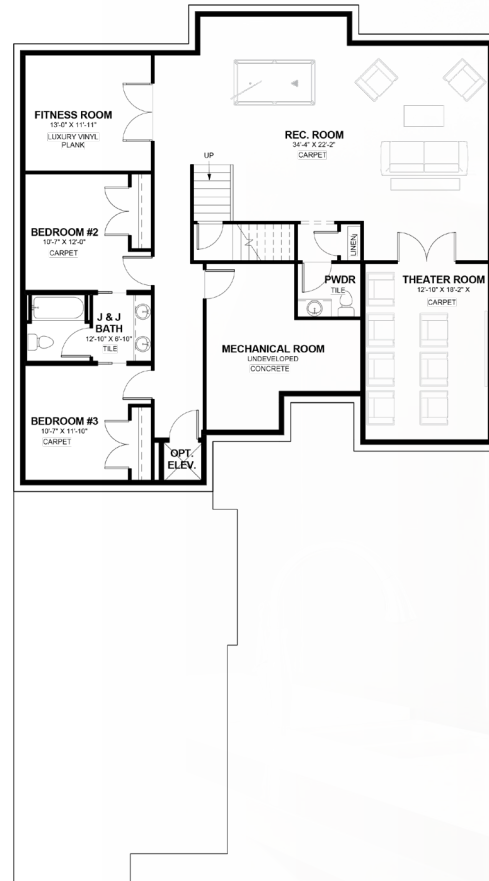

# THE KIMBER

Bungalow

2243 *sqft*

# THE KIMBER

2243 sqft | 1 bedroom, 1.5 baths

2243 SQFT  
**MAIN** 

1881 SQFT  
*Optional* **LOWER** 