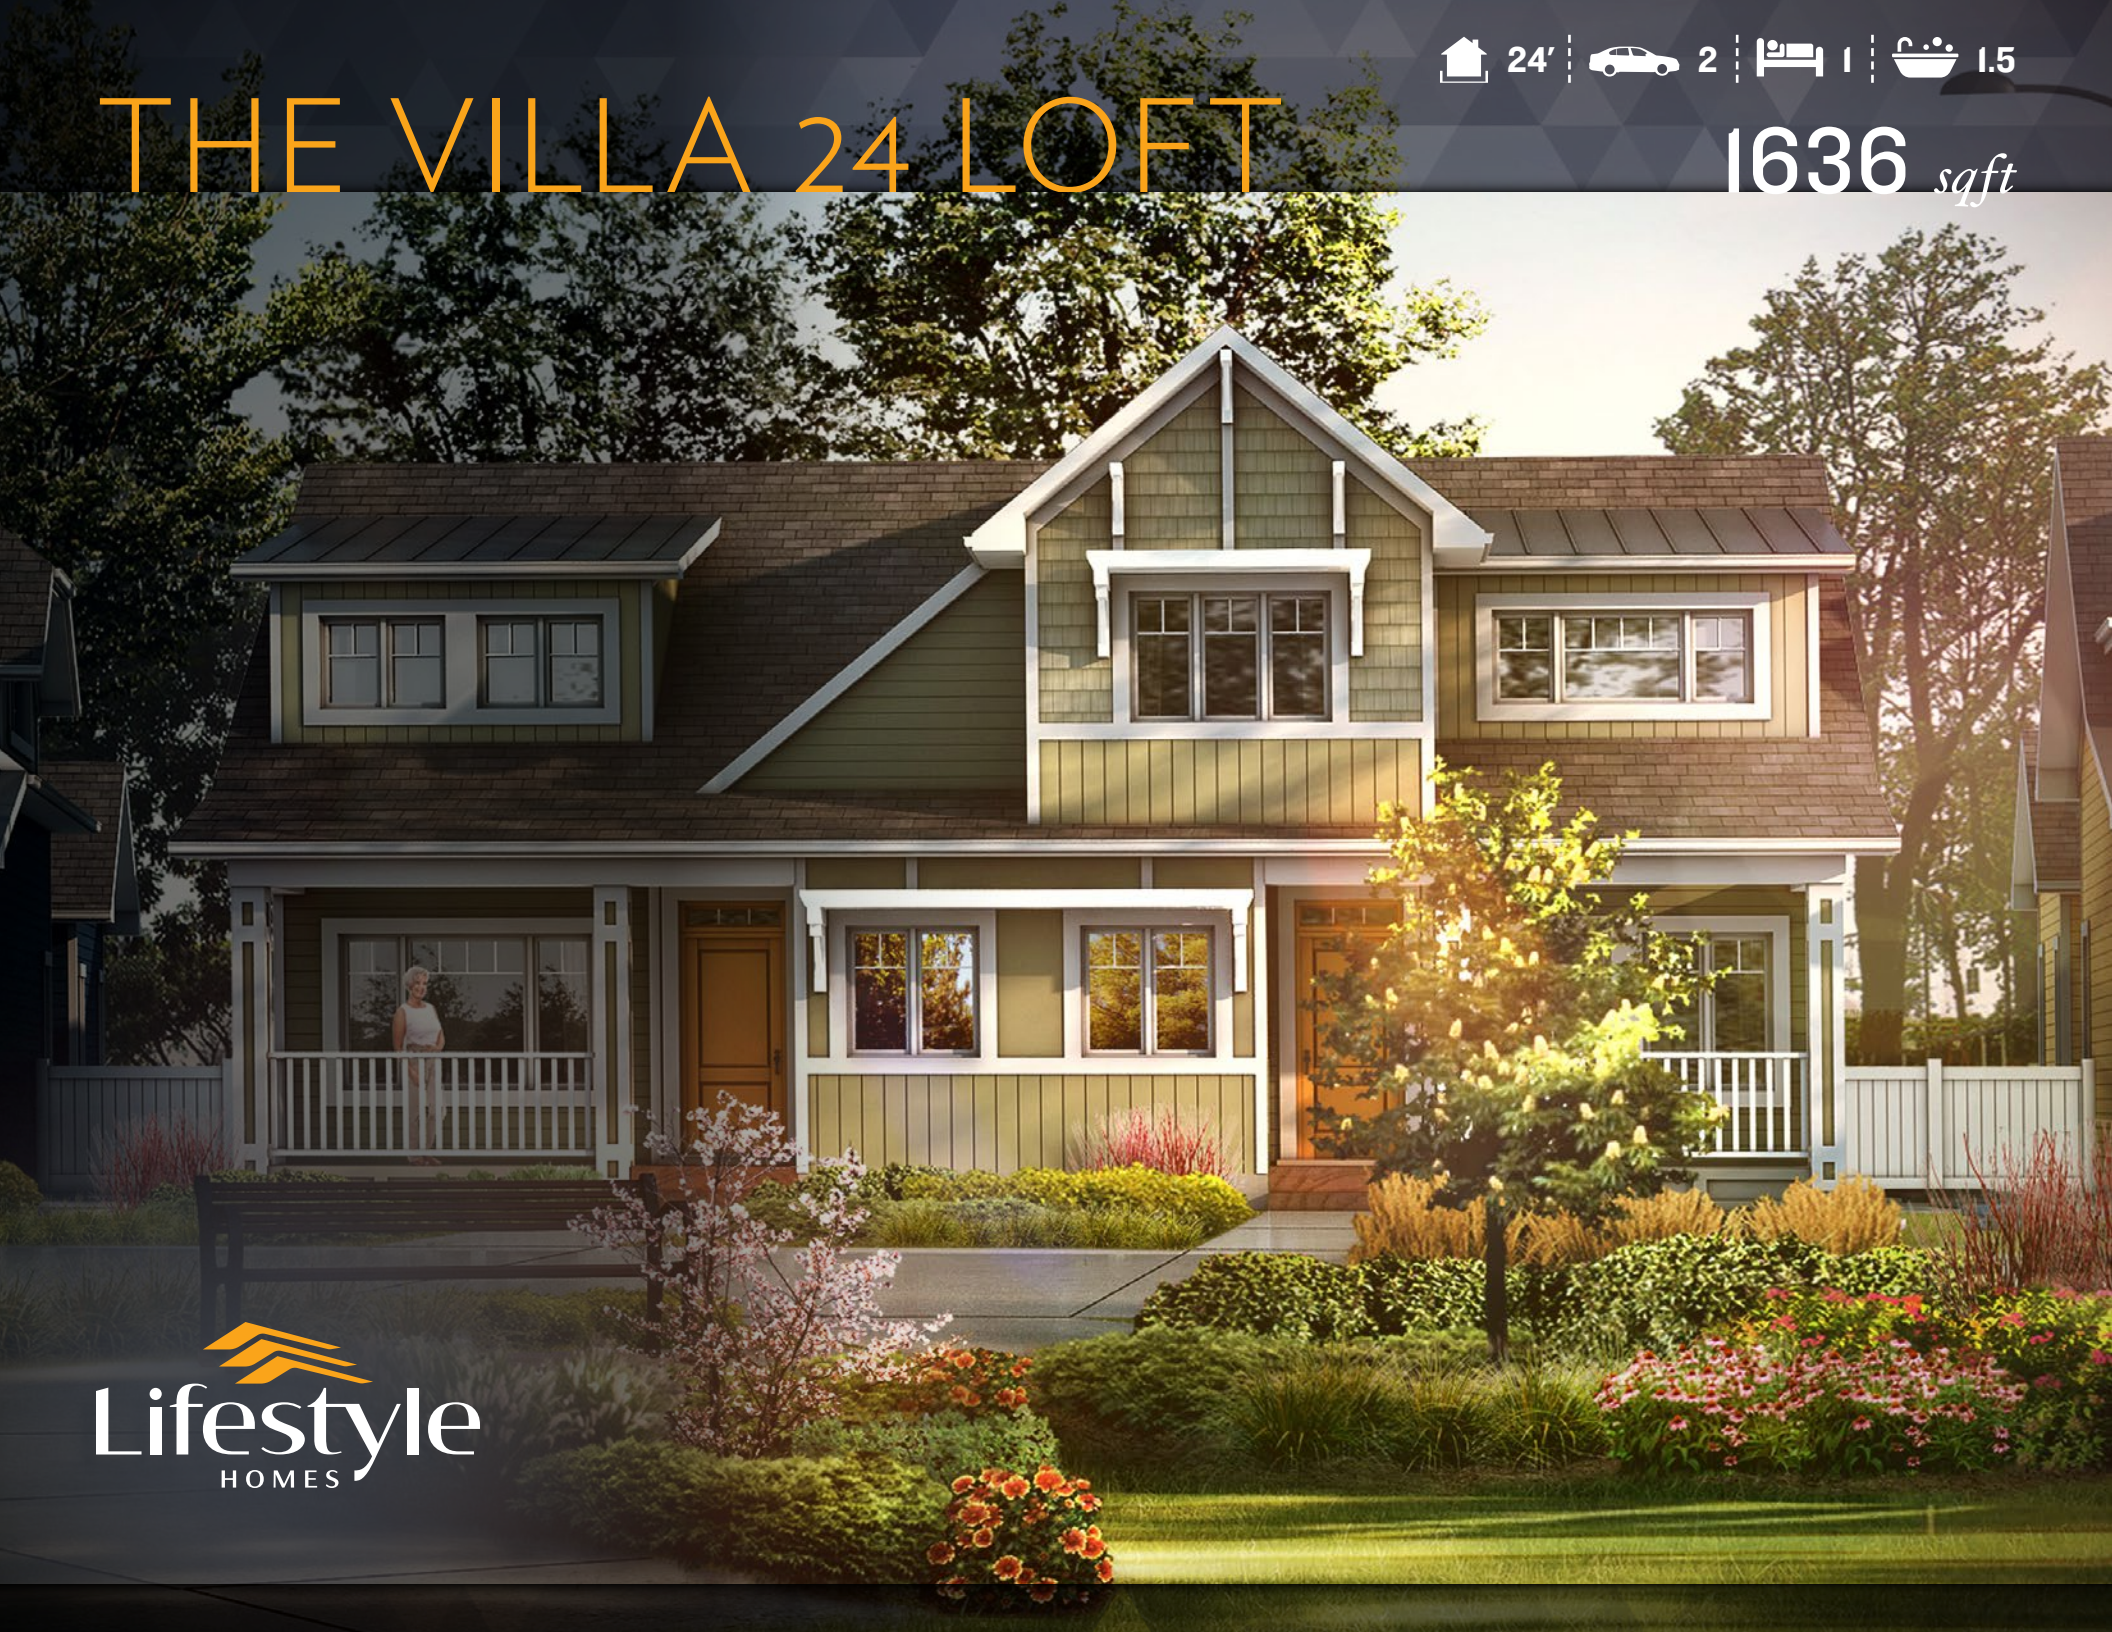

# THE VILLA 24 LOFT

🏠 24' | 🚗 2 | 🛏️ 1 | 🛁 1.5

1636 *sqft*

  
**Lifestyle**  
HOMES

# THE VILLA 24 LOFT

1636 sqft

24'

2

1

1.5

*Additional Notes*

1269 SQFT   
**MAIN**