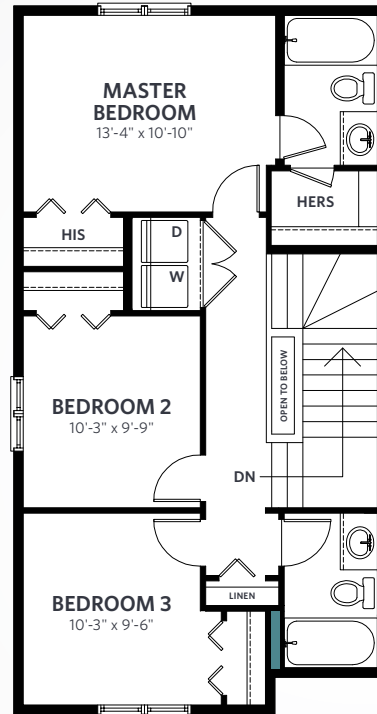

🏠 20' | 🛏️ 3 | 🚿 2.5

THE IRONWOOD

1449 *sqft*

Lifestyle
HOMES

THE IRONWOOD

1449 sqft

688 SQFT
MAIN

780 SQFT
UPPER

383 SQFT
Optional **BSMT**