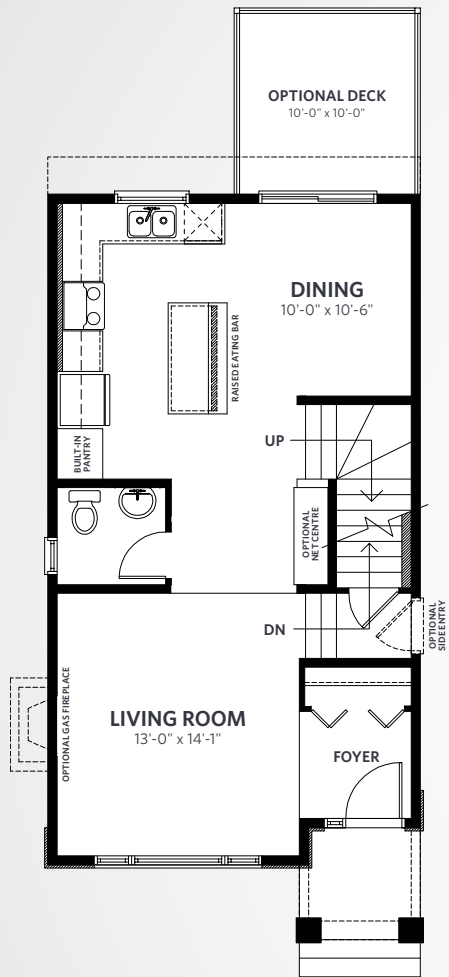

🏠 20' | 🛏️ 3 | 🚿 2.5

THE IRONWOOD

1449 *sqft*

Lifestyle
HOMES

THE IRONWOOD

1449 sqft

688 SQFT
MAIN

780 SQFT
UPPER

383 SQFT
Optional **BSMT**