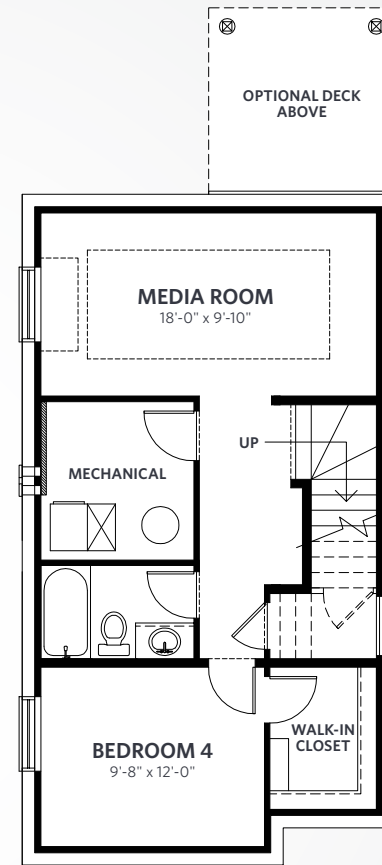

🏠 20' | 🛏️ 3 | 🚿 2.5

THE IRONWOOD

1449 *sqft*

Lifestyle
HOMES

THE IRONWOOD

1449 sqft

688 SQFT
MAIN

780 SQFT
UPPER

383 SQFT
Optional **BSMT**